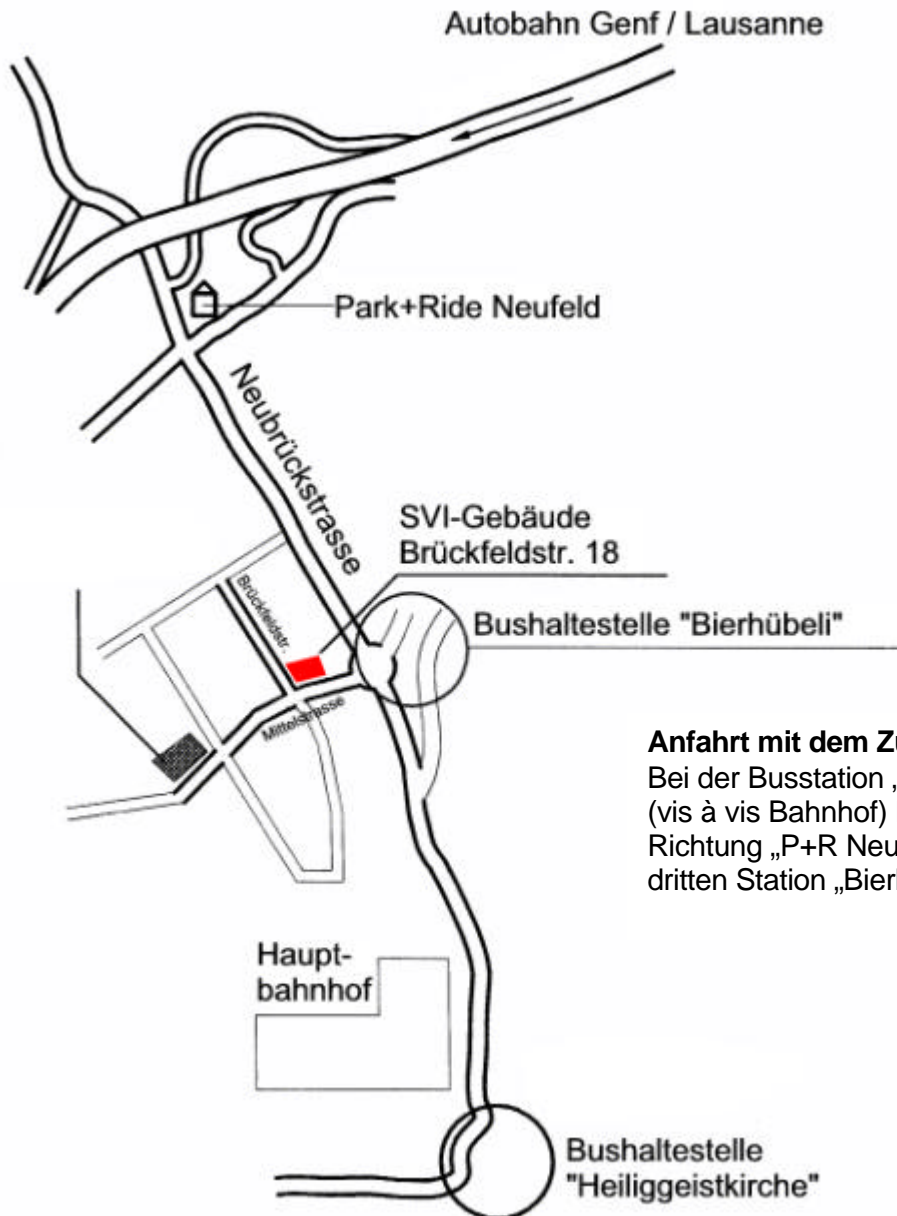

Situationsplan

Anfahrt mit dem Zug / Bus:

Bei der Busstation „Heiliggeistkirche“ (vis à vis Bahnhof) Bus Nr. 11 Richtung „P+R Neufeld“ nehmen und an der dritten Station „Bierhübeli“ aussteigen.

Anfahrt mit dem Auto:

Autobahn Richtung Genf / Lausanne, Ausfahrt „Neufeld“ nehmen. Richtung Zentrum fahren bis zum ersten Kreisell „Bierhübeli“. Beim Kreisell rechts abbiegen. Die erste Querstrasse wieder rechts abbiegen = Brückfeldstrasse. Der Eingang ist auf der Rückseite des Hauses.